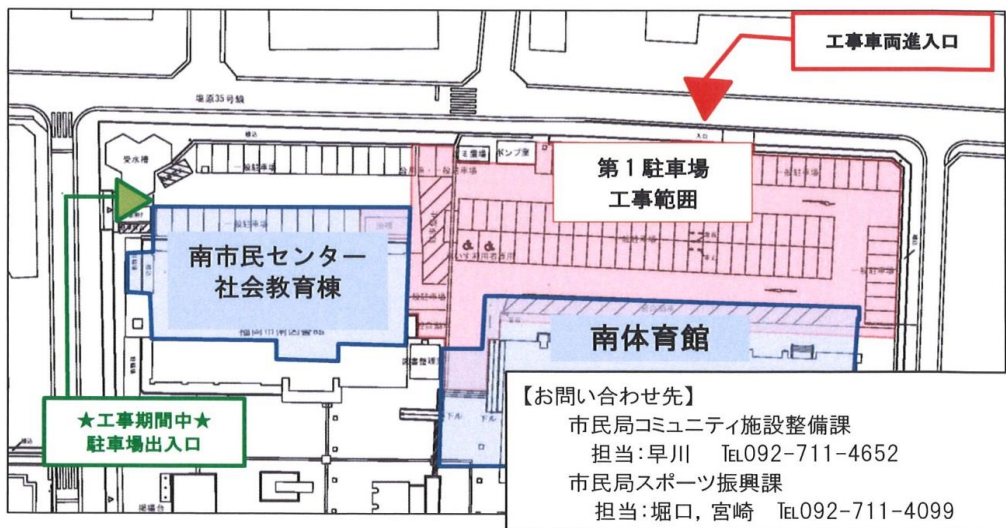

平成 29 年 11 月

施設をご利用の皆様

南市民センター・南体育館の第1(北側)駐車場 改修工事について

このたび、南市民センター・南体育館の第1(北側)駐車場におきまして、舗装面の劣化改良及び有料化に向けた整備のため、下図のとおり、改修工事を行うこととなりました。

下記の期間中、第1(北側)駐車場の出入口の変更や駐車台数が少なくなるなど、施設をご利用の皆様には、ご迷惑をおかけしますが、ご理解とご協力をお願いいたします。

なお、第2(南側)駐車場につきましては、下記の期間中もこれまでどおり、ご利用いただけます。

工事期間

平成 29 年 12 月 4 日(月)～平成 30 年 2 月末(予定)

第1(北側)駐車場の工事範囲と出入口の変更